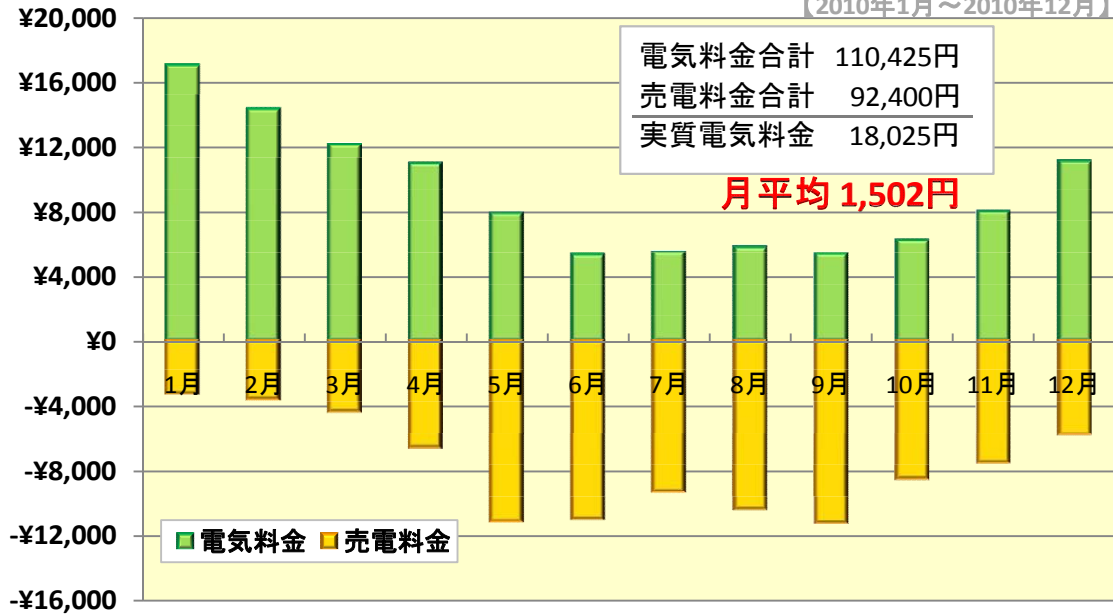

小布施町 K様邸の電気料金

【2010年1月～2010年12月】

- ・FB工法、家族人数 3人 延べ床面積 106㎡ (32坪)
- ・オール電化 (エコキュート370L、IHヒーター、床下エアコン暖房1台)
- ・太陽光発電システム 2.88kW
- ・中部電力Eライフプラン 売電単価 48円/kWh

使用期間	使用日数	使用分					売電分			
		デイタイム	@ホームタイム	ナイトタイム	電力量合計	電気料金	売電量	売電料金		
1月分	12月8日 ~ 1月11日	35	64	469	632	1165	¥17,102	68	¥3,264	
2月分	1月12日 ~ 2月7日	27	67	364	522	953	¥14,382	75	¥3,600	
3月分	2月8日 ~ 3月7日	28	39	308	474	821	¥12,196	91	¥4,368	
4月分	3月8日 ~ 4月7日	31	44	258	456	758	¥11,025	137	¥6,576	
5月分	4月8日 ~ 5月10日	33	15	183	357	555	¥7,963	231	¥11,088	
6月分	5月11日 ~ 6月7日	28	6	115	233	354	¥5,388	228	¥10,944	
7月分	6月8日 ~ 7月7日	30	6	128	214	348	¥5,537	193	¥9,264	
8月分	7月8日 ~ 8月8日	32	8	142	207	357	¥5,888	216	¥10,368	
9月分	8月9日 ~ 9月7日	30	7	130	185	322	¥5,449	233	¥11,184	
10月分	9月8日 ~ 10月7日	30	10	153	215	378	¥6,272	177	¥8,496	
11月分	10月8日 ~ 11月8日	32	15	199	304	518	¥8,072	156	¥7,488	
12月分	11月9日 ~ 12月7日	29	30	282	421	733	¥11,151	120	¥5,760	
			合計					¥110,425	合計	¥92,400